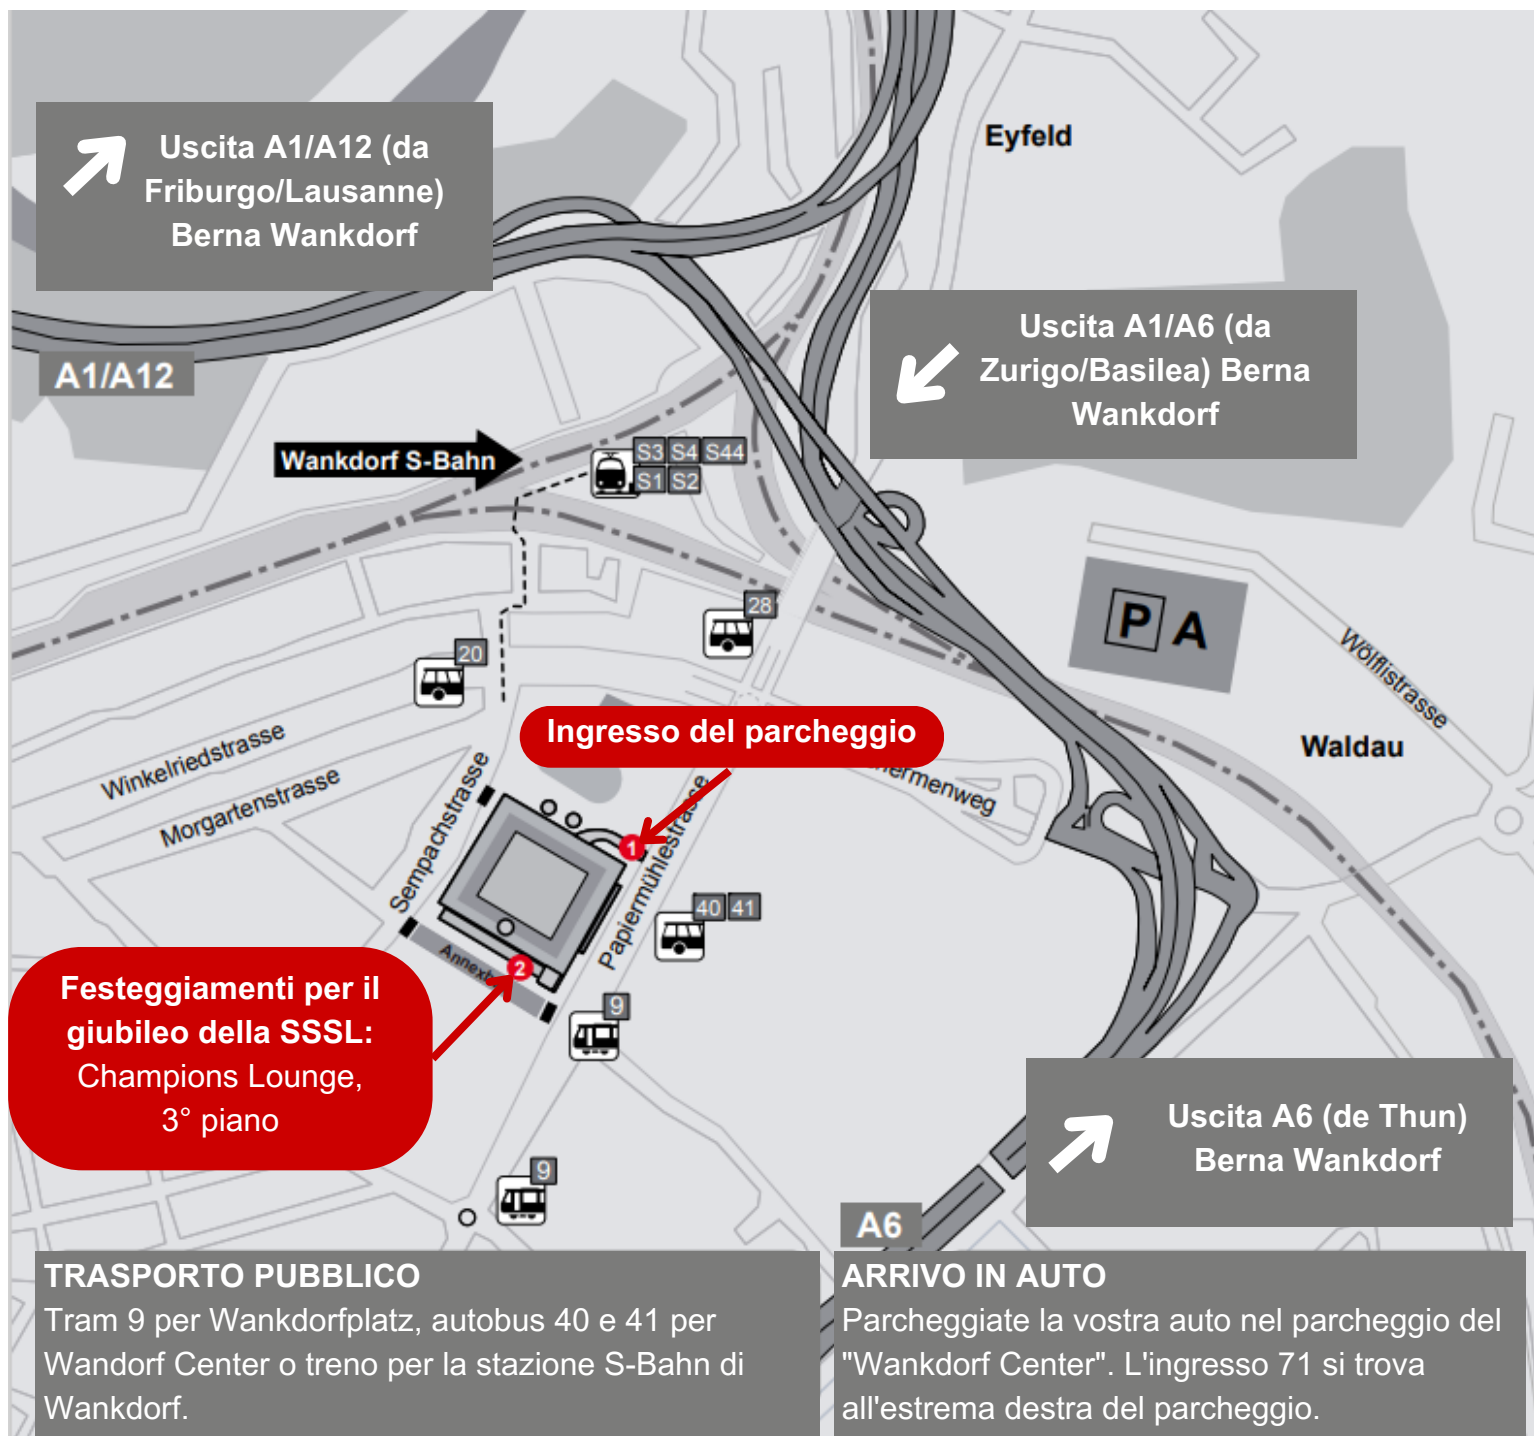

# Mappa di accesso

↗ Uscita A1/A12 (da Friburgo/Lausanne) Berna Wankdorf

↖ Uscita A1/A6 (da Zurigo/Basilea) Berna Wankdorf

Wankdorf S-Bahn

Ingresso del parcheggio

Festeggiamenti per il giubileo della SSSL: Champions Lounge, 3° piano

↗ Uscita A6 (de Thun) Berna Wankdorf

**TRASPORTO PUBBLICO**  
Tram 9 per Wankdorfplatz, autobus 40 e 41 per Wandorf Center o treno per la stazione S-Bahn di Wankdorf.

**ARRIVO IN AUTO**  
Parcheggiate la vostra auto nel parcheggio del "Wankdorf Center". L'ingresso 71 si trova all'estrema destra del parcheggio.